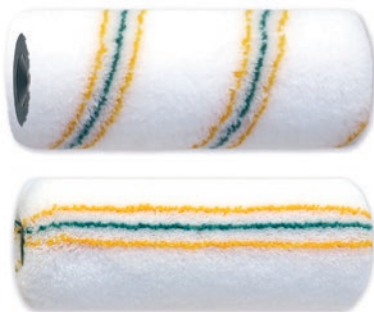

tu przede wszystkim plusz: jego jakość odgrywa szczególną rolę dla wyniku malowania. **LoTex** to nowa technologia wykończenia pluszu w procesie produkcji, która znacząco podnosi walory użytkowe wałków malarskich. Plusz nasycany jest specjalnym środkiem, który następnie jest utrwalany chemicznie bez wykorzystania szkodliwego dla zdrowia i środowiska fluorowęglanu. Nazwa LoTex odnosi się do efektu lotosu i nawiązuje do jego odporności na działanie wody i zabrudzenia.

Zalety wałków malarskich z zastosowaniem technologii **LoTex**:

- wyraźnie większe wchłanianie farby i oddawanie na malowanej powierzchni: szybsza i wydajniejsza praca,
- stabilny plusz dzięki zastosowaniu włókien ciągłych sprawia, że wałek nie strzępi się i nie pozostawia fragmentów włókien na malowanej powierzchni: świetny efekt końcowy bez konieczności wykonywania poprawek,
- szybsze i dokładniejsze czyszczenie po skończonej pracy,
- super wytrzymałość zapewniająca długie użytkowanie,
- bez ryzyka dla zdrowia i środowiska dzięki rezygnacji z fluorowęglanu.

Linia Rota Gold oferuje również produkty wyposażone w system **Rota Core** – jest to innowacyjny system wodoszczelnego

rdzenia, który zapobiega dostaniu się farby do wnętrza wałka, zapewniając jego płynne prowadzenie. Dodatkowo minimalizuje strzępienie wałka, dzięki zawinięciu pluszu do środka i braku konieczności jego cięcia przy krawędzi.

W testach przeprowadzonych z udziałem specjalistów i klientów, potwierdzono te zalety osiągając imponujący wzrost wydajności nawet o 25%.

Linia ROTA Gold z technologią LoTex oferuje wałki o długościach pluszu 18 mm do chropowatych powierzchni oraz 12 mm do gładkich ścian w szerokościach 6 cm, 10 cm, 12 cm, 16 cm 18 cm oraz 25 cm.